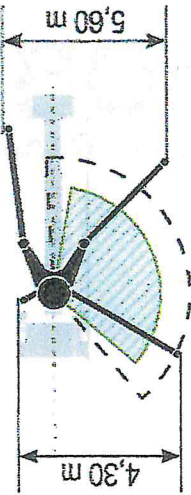

Standard

ESC

OSS

Technische Daten

Verteilermast M 38-5		
Anzahl Arme		5
Reichhöhe	m	37,5
Reichweite	brutto	32,8
	netto	30,3
Reichtiefe max.	m	25,3
Ausfalthöhe	m	7,4
Länge Endschlauch	m	4
Faltungsart		RZ
Förderleitung		DN 125