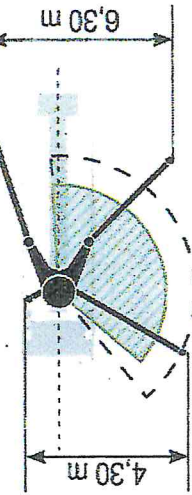

Standard

ESC

OSS

Technische Daten

Verteilermast M 38-5		
Anzahl Arme		5
Reichhöhe	m	37,5
Reichweite	brutto	32,8
	netto	30,3
Reichtiefe max.	m	25,3
Ausfalthöhe	m	7,4
Länge Endschlauch	m	4
Faltungsart		RZ
Förderleitung		DN 125