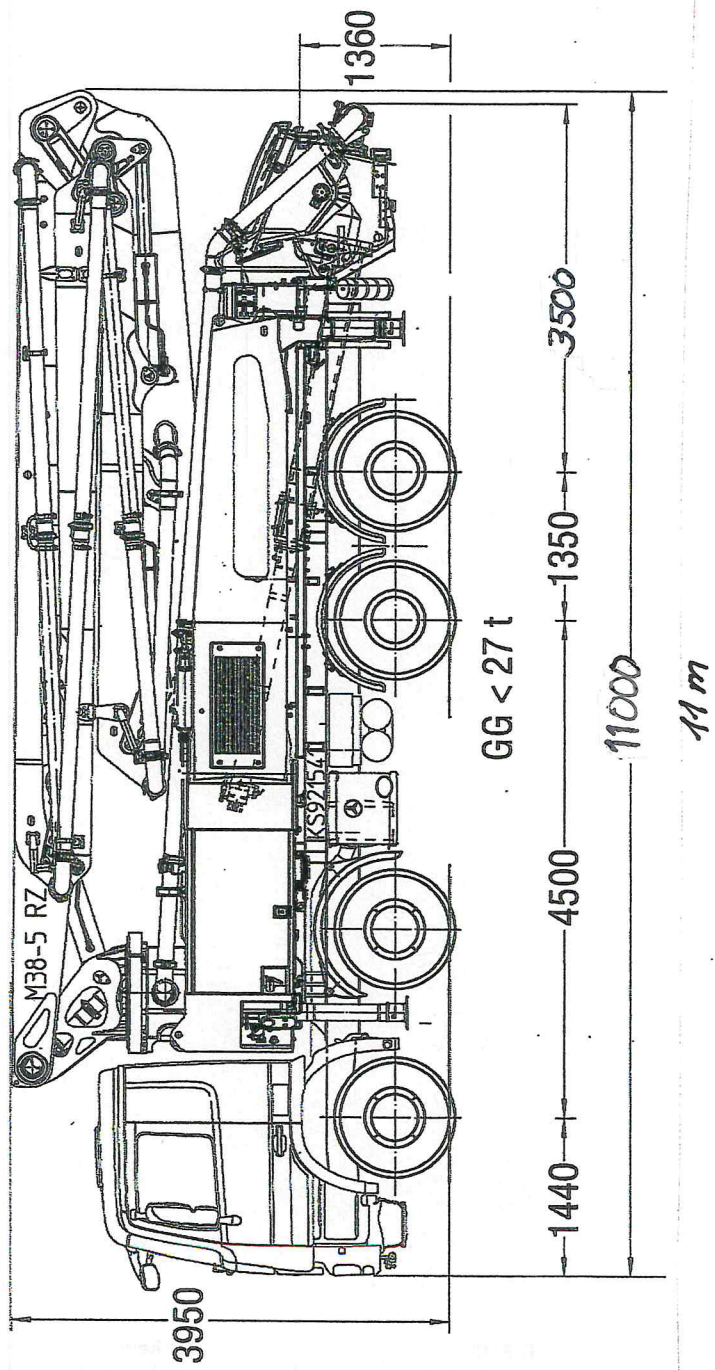

Standard

ESC

OSS

Technische Daten

Verteilermast M 38-5		
Anzahl Arme		5
Reichhöhe	m	37,5
Reichweite	brutto	32,8
	netto	30,3
Reichtiefe max.	m	25,3
Ausfalthöhe	m	7,4
Länge Endschlauch	m	4
Faltungsart		RZ
Förderleitung		DN 125