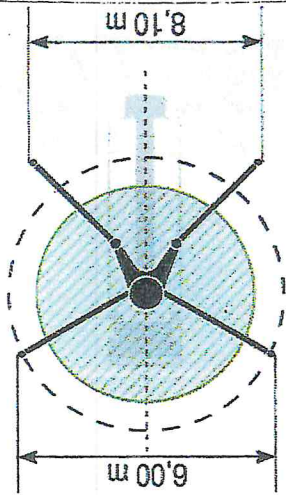

Standard

ESC

OSS

Technische Daten

Verteilermast M 38-5		
Anzahl Arme		5
Reichhöhe	m	37,5
Reichweite	brutto	32,8
	netto	30,3
Reichtiefe max.	m	25,3
Ausfalthöhe	m	7,4
Länge Endschlauch	m	4
Faltungsart		RZ
Förderleitung		DN 125